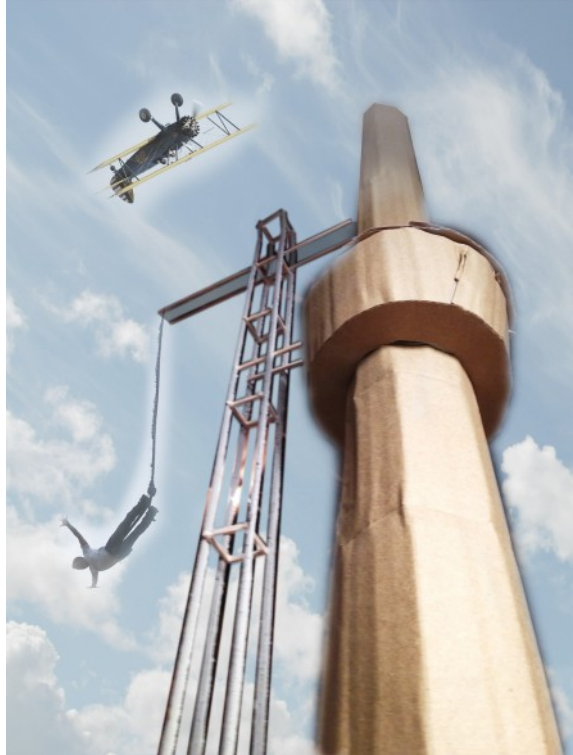

[FAZETA] - LOW COST

- PLOCHA DO HALE VYPLNĚNA NÁSTĚVNÍMI NIKLON
- VODOJET - VÝSTAVNÍ PLOCHA
- Ž KONTÁK SVĚTLO („NOVÝ KAVĚ“)
- URBAN GARDENING, DLE POTŘEBY PRODUKCE

FARE 0

[FÁZE 1] - AKTIVITA

- VE VODJEMU VODĚ
(CHOV SÁVCEK)
- NA PLOŠE BRÁZEK ROZESTROVÁNÍ
URBAN GARDENINGU
- VÍTAHOVÁ VĚŽ - PŘÍSTUP NA
VODJEN A DO KOLÍNY
FUNGEE JUMPING

FAÇE 1 → 2

CHOV SLÁVEU V NÁDŘEŽI

VTAHŪDĀKA
Z VODĀJEMU

TOCĪTĒ SĀKŪDĪŠĒ
V KŌRĪJĀŠĒ

PEĻĀ
VĪRĒS
VĪB?

[FAZER] - servis

- DALŠÍ ROZVOJ JEDNÉ KANCELÁŘNĚ
- DOPLNĚNÍ PAVILONU
S OBĚDSTUVEK - RESTAURACÍ
ZVÍŠŤNĚNÍ PLOCHY A SLAVĚK
- MĚSTO SI BUDE DLE POTŘEBY
UKRAŠOVAT Z KRÁSNĚ

[FAZETZ] - PAVILION SLOVAKA MUSEUM

'FARE 3'

of

BUNGEE JUMPING

TO JE
VĚŠKA

NEJ LŠEN
DABŠI SKOČIT

JEŽIŠ TO
JE SCHOŮ..