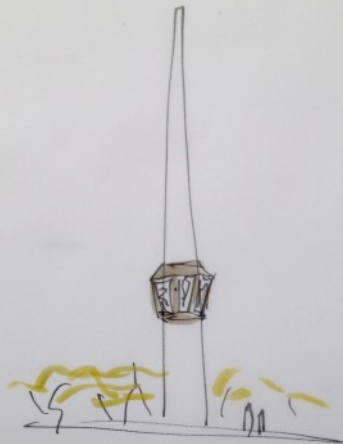

[FAZETA] - LOW COST

- PLOCHA DO HALE VYPLNĚNA NÁSTĚVNÍMI NIKLON
- VODOJET - VÝSTAVNÍ PLOCHA
- Ž KONTÁK SVĚTLO („NOVÝ KAVĚ“)
- URBAN GARDENING, DLE POTŘEBY PRODUKCE

FARE 0

[FÁZE 1] - AKTIVITA

- VE VODJEMU VODĚ
(CHOV SÁVCEK)
- NA PLOŠE BRÁZEK ROZESTROVÁNÍ
URBAN GARDENINGU
- VÍTAHOVÁ VĚŽ - PŘÍSTUP NA
VODJEN A DO KOLÍNY
FUNGEE JUMPING

FAÇE 1 → 2

CHOV SLÁVEU V NÁDŘEŽI

VTAHŪDĀKA
Z VODĀJEMU

TOCĪTĒ SĀKŪDĪŠĒ
V KŌRĪJĀŠĒ

PEĻĀ
VĪRĒS
VĪB?

[FAZER] - servis

- DALŠÍ ROZVOJ JEDNÉ KANCELÁŘNĚ
- DOPLNĚNÍ PAVILONU
S OBĚDSTUVEK - RESTAURACÍ
ZVÍŠŤNĚNÍ PLOCHY A SLAVĚK
- MĚSTO SI BUDE DLE POTŘEBY
UKRAŠOVAT Z KRÁSNĚ

[FAZETZ] - PAVILION SLOVAKA MUSEUM

'FARE 3'

of

BUNGEE JUMPING

TO JE
VĚŠKA

NEJ LŠEN
DABŠI SKOČIT

JEŽIŠ TO
JE SCHOŮ..