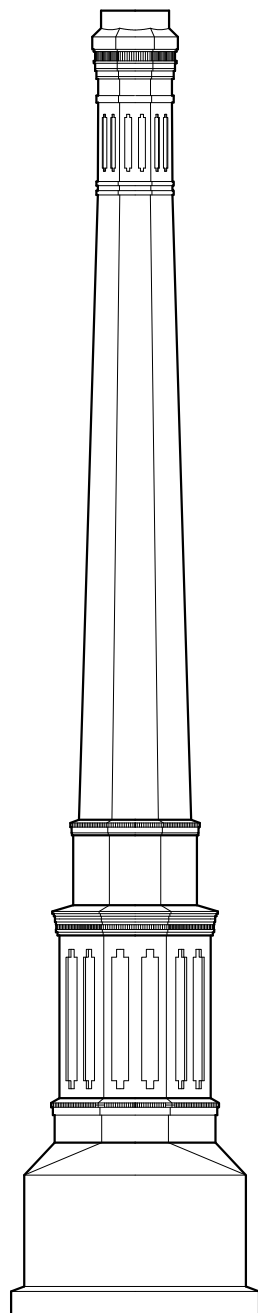

UHELNÝ DŮL ALEXANDER, OSTRAVA (1896, VÝŠKA 47 M)

ÚPRAVNA RUDY, OSTRAVA (1961, VÝŠKA 101 M)