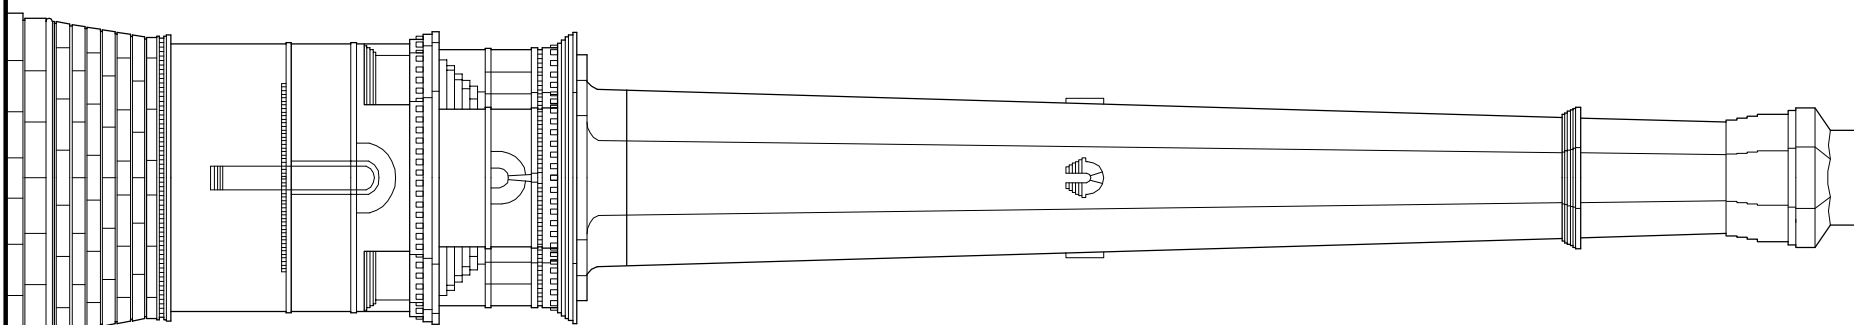

CIHELNA MOČOVICE (1906, VÝŠKA 34 M)

KLOTZOVA CIHELNA PLZEŇ (CCA 1900, VÝŠKA 45 M)

PŘÁDELNA ŽELEZNÝ BROD (1865, VÝŠKA 52 M)

PŘÁDELNA ŽELEZNÝ BROD (1896, PŮVODNÍ VÝŠKA ASI 53 M)

PŘÁDELNA SMRŽOVKA (CCA 1900, VÝŠKA 58 M)